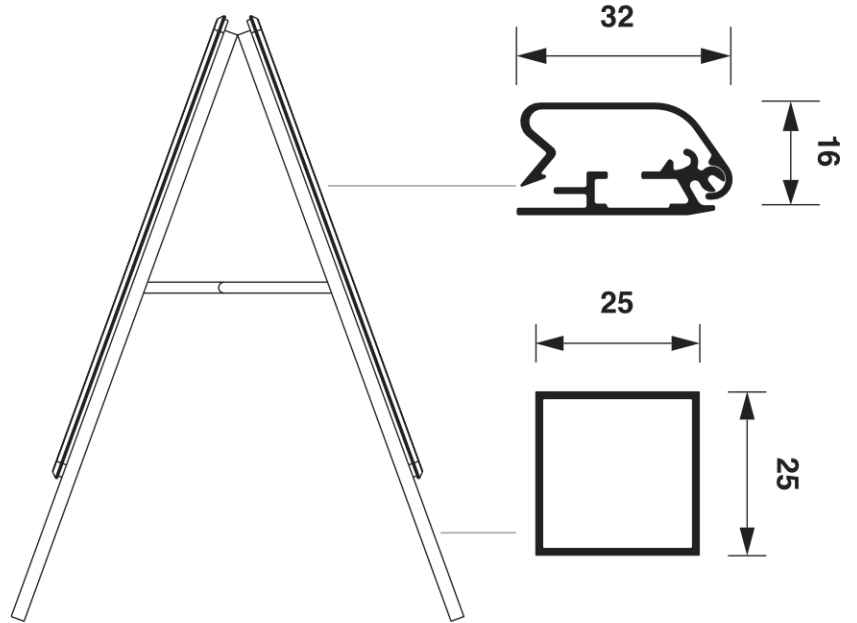

PRODUKT ARKUSZ

Potykaç reklamowy 100 x 140cm, profil 32 mm, narożniki zaokrąglone

ZP100X140R32ME

- Najlepiej sprzedający się potykacz
- Wytrzymałe metalowe plecy
- Odporna na promienie UV folia ochronna

PRODUKT ARKUSZ

Potykaç reklamowy 100 x 140cm, profil 32 mm, narożniki zaokrąglone

ZP100X140R32ME

ANTI GLARE FRONT 0.5mm

METAL BACKWALL 0.5mm

ACCESSORIES

(SETZP)
WRITING SET

(LHZP)
LEAFLET BASKET

PRODUKT ARKUSZ

Potykaç reklamowy 100 x 140cm, profil 32 mm, narożniki zaokrąglone

ZP100X140R32ME

PODSTAWOWE INFORMACJE

SKU	Sizes (mm) (A x B x C)	Format (mm)	Widoczny rozmiar (mm) (VXxVY)	Rozstaw otworów (mm) (XxY)
ZP100X140R32ME	1045 x 1568 x 1028	1000 x 1400 mm	982 x 1382 mm	-

Orientacja	Weight (kg)
Poziomy	20,07

INFORMACJE O OPAKOWANIU

Pakowanie 1 (mm)	Pakowanie 2 (mm)	Pakowanie 3 (mm)
1665 x 1107 x 124	-	-

Ilość na palecie	Waga palety (kg)	Typ palety
6	174	EUR

WIĘCEJ INFORMACJI