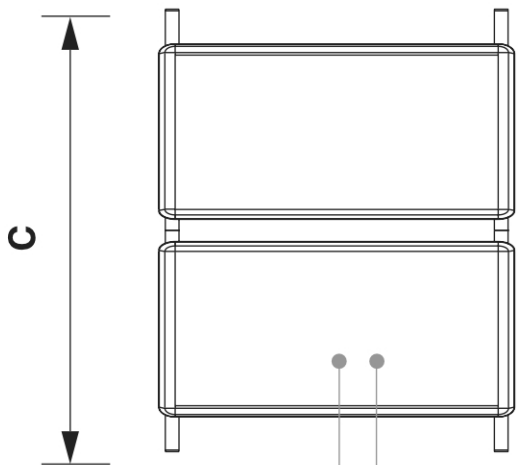

PRODUKT ARKUSZ

Potykaç reklamowy 100 x 140cm, profil 32 mm, narożniki zaokrąglone

ZP100X140R32ME

- Najlepiej sprzedający się potykacz
- Wytrzymałe metalowe plecy
- Odporna na promienie UV folia ochronna

PRODUKT ARKUSZ

Potykaç reklamowy 100 x 140cm, profil 32 mm, narożniki zaokrąglone

ZP100X140R32ME

ANTI GLARE FRONT 0.5mm

METAL BACKWALL 0.5mm

ACCESSORIES

(SETZP)
WRITING SET

(LHZP)
LEAFLET BASKET

PRODUKT ARKUSZ

Potykaç reklamowy 100 x 140cm, profil 32 mm, narożniki zaokrąglone

ZP100X140R32ME

PODSTAWOWE INFORMACJE

SKU	Sizes (mm) (A x B x C)	Format (mm)	Widoczny rozmiar (mm) (VXxVY)	Rozstaw otworów (mm) (XxY)
ZP100X140R32ME	1045 x 1568 x 1028	1000 x 1400 mm	982 x 1382 mm	-

Orientacja	Weight (kg)
Poziomy	20,07

INFORMACJE O OPAKOWANIU

Pakowanie 1 (mm)	Pakowanie 2 (mm)	Pakowanie 3 (mm)
1665 x 1107 x 124	-	-

Ilość na palecie	Waga palety (kg)	Typ palety
6	174	EUR

WIĘCEJ INFORMACJI