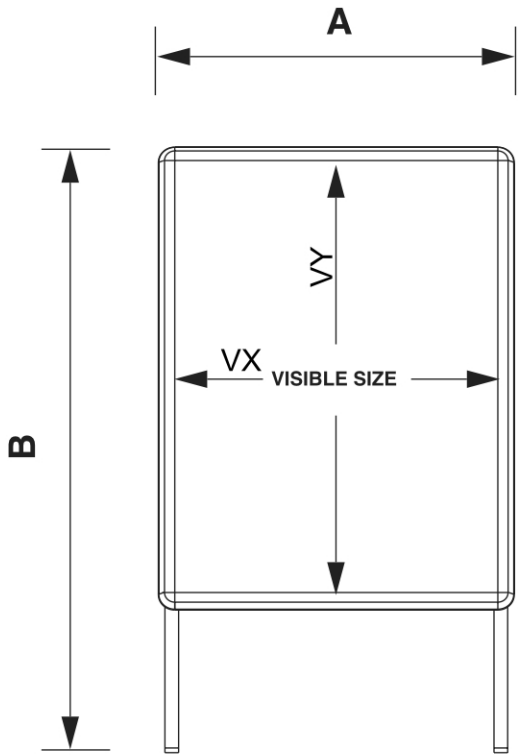

PRODUKT ARKUSZ

Potykaç reklamowy 100 x 140cm, profil 32 mm, narożniki zaokrąglone

ZP100X140R32ME

- Najlepiej sprzedający się potykacz
- Wytrzymałe metalowe plecy
- Odporna na promienie UV folia ochronna

PRODUKT ARKUSZ

Potykaç reklamowy 100 x 140cm, profil 32 mm, narożniki zaokrąglone

ZP100X140R32ME

ANTI GLARE FRONT 0.5mm

METAL BACKWALL 0.5mm

ACCESSORIES

(SETZP)
WRITING SET

(LHZP)
LEAFLET BASKET

PRODUKT ARKUSZ

Potykaç reklamowy 100 x 140cm, profil 32 mm, narożniki zaokrąglone

ZP100X140R32ME

PODSTAWOWE INFORMACJE

SKU	Sizes (mm) (A x B x C)	Format (mm)	Widoczny rozmiar (mm) (VXxVY)	Rozstaw otworów (mm) (XxY)
ZP100X140R32ME	1045 x 1568 x 1028	1000 x 1400 mm	982 x 1382 mm	-

Orientacja	Weight (kg)
Poziomy	20,07

INFORMACJE O OPAKOWANIU

Pakowanie 1 (mm)	Pakowanie 2 (mm)	Pakowanie 3 (mm)
1665 x 1107 x 124	-	-

Ilość na palecie	Waga palety (kg)	Typ palety
6	174	EUR

WIĘCEJ INFORMACJI